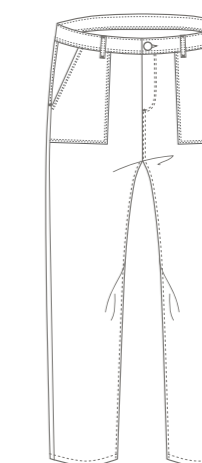

ROBIN

INSEAM | 31 inch
BOTTOM | 18 cm
LOW CROTCH

JOHNNY

INSEAM | 31 inch
BOTTOM | 17 cm
LOW CROTCH

MATIAS

INSEAM | 30 inch
BOTTOM | 17,5 cm
LOW CROTCH

PAUL

INSEAM | 26,5 inch
BOTTOM | 15,5 cm
CARROT

ALEK

INSEAM | 26 inch
BOTTOM | 16,5 cm
BALOON LOW CROTCH

SAMIR

INSEAM | 26 inch
BOTTOM | 16,5 cm
BALOON LOW CROTCH

RAF

INSEAM | 31 inch
BOTTOM | 18 cm
LOW CROTCH

DOCKS

INSEAM | 28 inch
BOTTOM | 19 cm
BAGGY