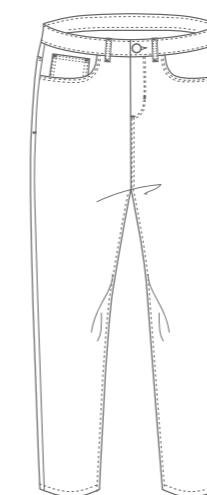

JONAS

INSEAM | 29,5 inch
BOTTOM | 16,5 cm
REGULAR

NEW YORK

INSEAM | 28 inch
BOTTOM | 16,5 cm
CARROT

SAN DIEGO

INSEAM | 28 inch
BOTTOM | 16 cm
REGULAR

DEAN

INSEAM | 28 inch
BOTTOM | 17 cm
LOW CROTCH

ROBIN

INSEAM | 31 inch
BOTTOM | 18 cm
LOW CROTCH

JOHNNY

INSEAM | 31 inch
BOTTOM | 17 cm
LOW CROTCH

MATIAS

INSEAM | 30 inch
BOTTOM | 17,5 cm
LOW CROTCH

PAUL

INSEAM | 26,5 inch
BOTTOM | 15,5 cm
CARROT

ALEK

INSEAM | 26 inch
BOTTOM | 16,5 cm
BALOON LOW CROTCH

SAMIR

INSEAM | 26 inch
BOTTOM | 16,5 cm
BALOON LOW CROTCH

RAF

INSEAM | 31 inch
BOTTOM | 18 cm
LOW CROTCH

DOCKS

INSEAM | 28 inch
BOTTOM | 19 cm
BAGGY