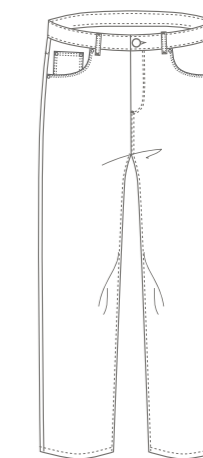

ADAM

INSEAM | 31 inch
BOTTOM | 16 cm
SLIM

JACK ONE

INSEAM | 32 inch
BOTTOM | 17 cm
SLIM

SHIRO

INSEAM | 32 inch
BOTTOM | 17 cm
SLIM

PETER

INSEAM | 31 inch
BOTTOM | 18 cm
REGULAR

JONAS

INSEAM | 29,5 inch
BOTTOM | 16,5 cm
REGULAR

NEW YORK

INSEAM | 28 inch
BOTTOM | 16,5 cm
CARROT

SAN DIEGO

INSEAM | 28 inch
BOTTOM | 16 cm
REGULAR

DEAN

INSEAM | 28 inch
BOTTOM | 17 cm
LOW CROTCH

ROBIN

INSEAM | 31 inch
BOTTOM | 18 cm
LOW CROTCH

JOHNNY

INSEAM | 31 inch
BOTTOM | 17 cm
LOW CROTCH

MATIAS

INSEAM | 30 inch
BOTTOM | 17,5 cm
LOW CROTCH

PAUL

INSEAM | 26,5 inch
BOTTOM | 15,5 cm
CARROT