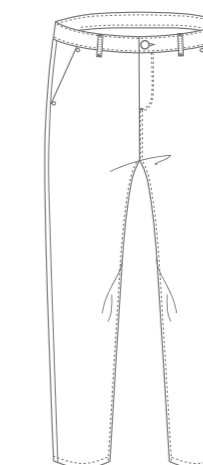

JONAS

INSEAM | 29,5 inch
BOTTOM | 16,5 cm
REGULAR

NEW YORK

INSEAM | 28 inch
BOTTOM | 16,5 cm
CARROT

SAN DIEGO

INSEAM | 28 inch
BOTTOM | 16 cm
REGULAR

DEAN

INSEAM | 28 inch
BOTTOM | 17 cm
LOW CROTCH

ROBIN

INSEAM | 31 inch
BOTTOM | 18 cm
LOW CROTCH

JOHNNY

INSEAM | 31 inch
BOTTOM | 17 cm
LOW CROTCH

MATIAS

INSEAM | 30 inch
BOTTOM | 17,5 cm
LOW CROTCH

PAUL

INSEAM | 26,5 inch
BOTTOM | 15,5 cm
CARROT

ALEK

INSEAM | 26 inch
BOTTOM | 16,5 cm
BALOON LOW CROTCH

SAMIR

INSEAM | 26 inch
BOTTOM | 16,5 cm
BALOON LOW CROTCH

RAF

INSEAM | 31 inch
BOTTOM | 18 cm
LOW CROTCH

DOCKS

INSEAM | 28 inch
BOTTOM | 19 cm
BAGGY