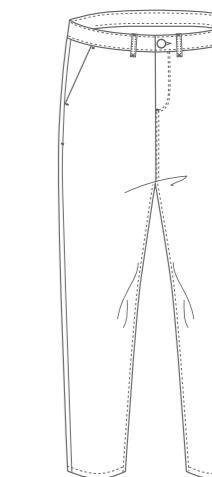

JONAS

INSEAM | 29,5 inch
BOTTOM | 16,5 cm
REGULAR

NEW YORK

INSEAM | 28 inch
BOTTOM | 16,5 cm
CARROT

SAN DIEGO

INSEAM | 28 inch
BOTTOM | 16 cm
REGULAR

DEAN

INSEAM | 28 inch
BOTTOM | 17 cm
LOW CROTCH

ROBIN

INSEAM | 31 inch
BOTTOM | 18 cm
LOW CROTCH

JOHNNY

INSEAM | 31 inch
BOTTOM | 17 cm
LOW CROTCH

MATIAS

INSEAM | 30 inch
BOTTOM | 17,5 cm
LOW CROTCH

PAUL

INSEAM | 26,5 inch
BOTTOM | 15,5 cm
CARROT

ALEK

INSEAM | 26 inch
BOTTOM | 16,5 cm
BALOON LOW CROTCH

SAMIR

INSEAM | 26 inch
BOTTOM | 16,5 cm
BALOON LOW CROTCH

RAF

INSEAM | 31 inch
BOTTOM | 18 cm
LOW CROTCH

DOCKS

INSEAM | 28 inch
BOTTOM | 19 cm
BAGGY