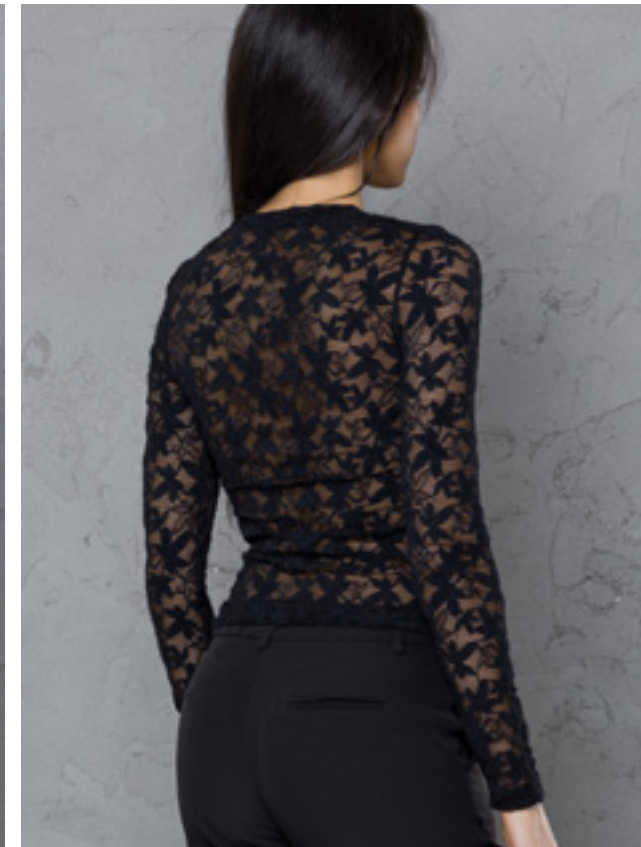

GIROCOLLO  
COSTA+MANOCASHMERE

TAGLIE  
XS-S-M-L-XL

MIN. ACQ. 4 CAPI

CC 18

NERO-PANNA-FUCSIA

**DTA7275**

PARICOLLO  
PIZZO LANOSO

TAGLIE  
XS-S-M-L-XL