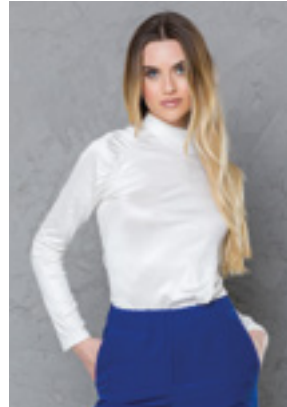

PARICOLLO TRECCIA
AVANTI E SU MANICHE

DTA7265 PAG 97