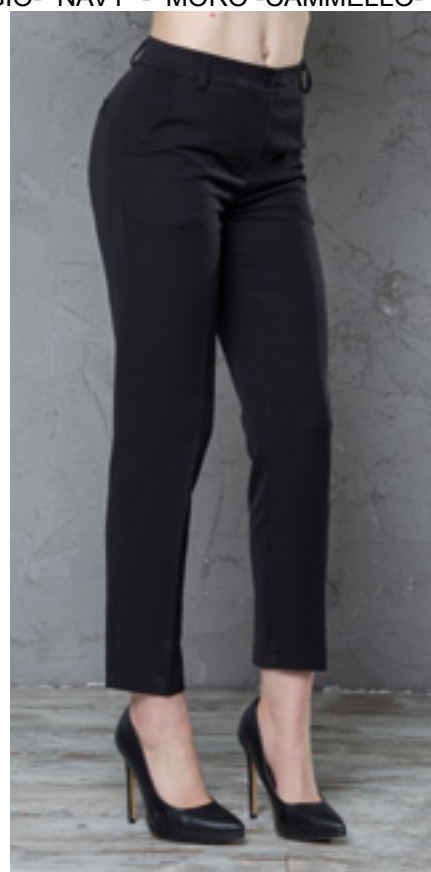

**DTA6863** GIACCA PUNTO MILANO

TAGLIE XS-S-M-L-XL  
MIN. ACQ. 4 CAPI

**DTA6864** GIACCA ECOPELLE ANIMALIER

TAGLIE XS-S-M-L-XL  
MIN. ACQ. 4 CAPI

COLORE UNICO  
NERO

**DTA6880** PANT CHINO FONDO STRETTO MANOLANA