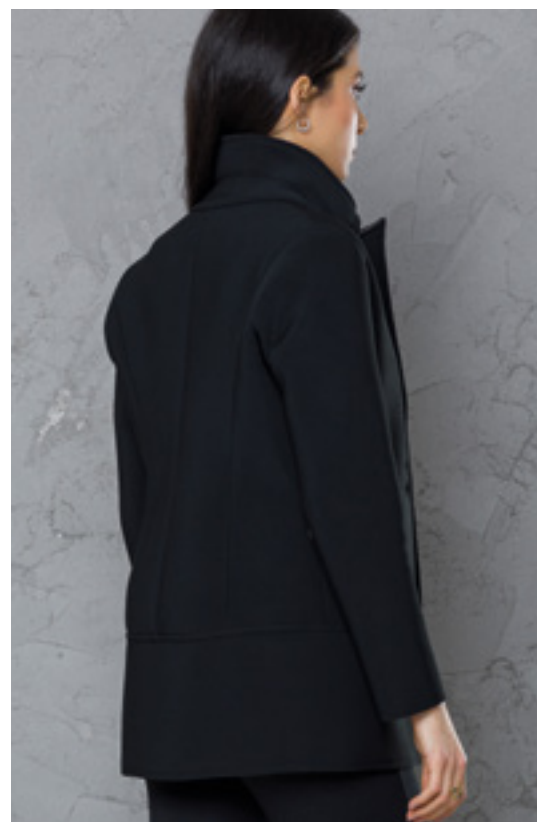

DTA6044

PARICOLLO TRECCIA
AVANTI E SU MANICHE

TAGLIE
XS-S-M-L

S01 = 1XS-1S-1M-1L =4
S02 = 1XS-2S-2M-1L =6

CC 2

PANNA-NERO-CAMMELLO-PERLA-FUCSIA-PISTACCHIO-SENAPE