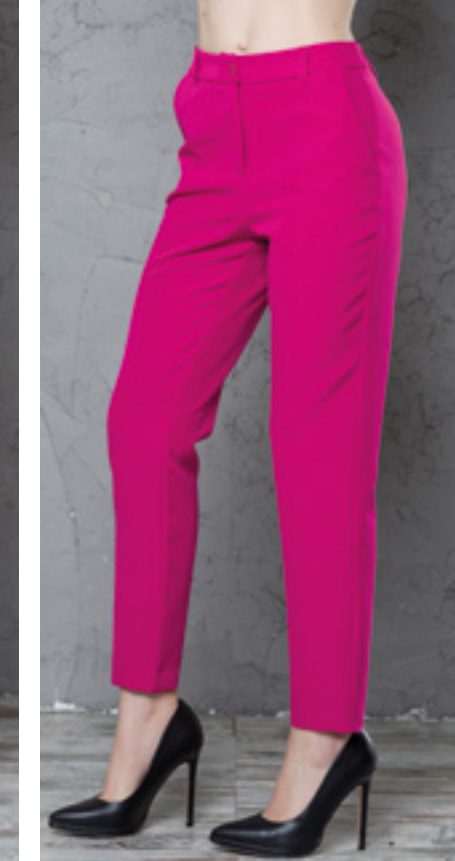

TAGLIE
40-42-44-46-48

CC 1

DTA7092 PANTALONE CHINO SIGARETTA
BISTRETCH