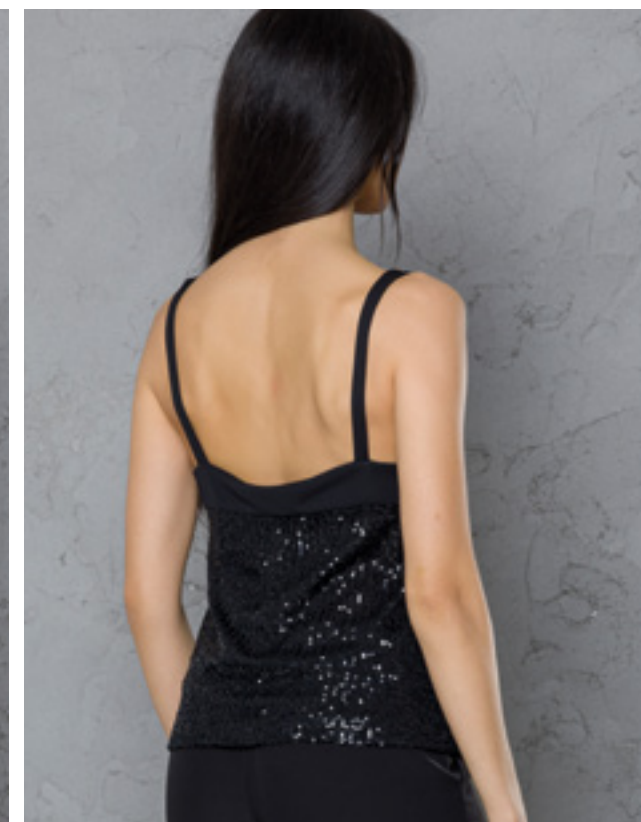

DTA7271

CANOTTA
PAILLETTES DAVANTI

TAGLIE
XS-S-M-L-XL

MIN. ACQ. 4 CAPI

CC 23

NERO-CACAO-V.PRATO