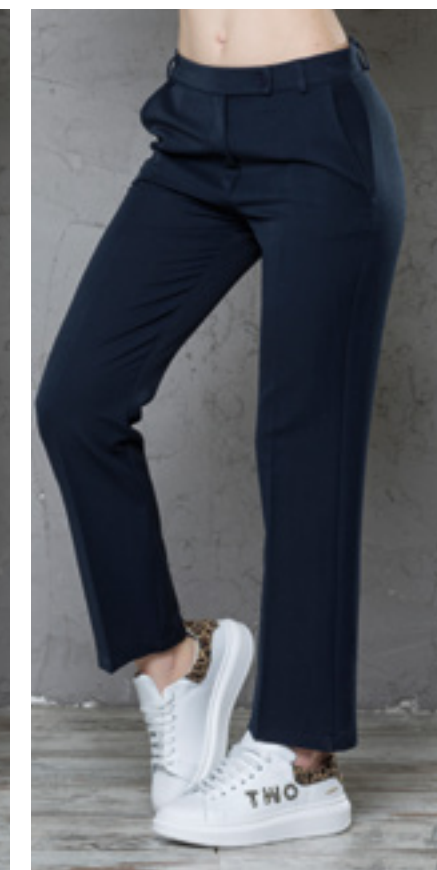

CC 2

PANNA-NERO-CAMMELLO-PERLA-FUCSIA-PISTACCHIO-SENAPE

DTA6879 PANTALONE CINTURA PROLUNGATA MANOLANA TAGLIE 40-42-44-46-48 MIN. ACQ. 4 CAPI

CC 11

NERO-PANNA-NAVY-MORO-GRIGIO-CAMMELLO-SENAPE