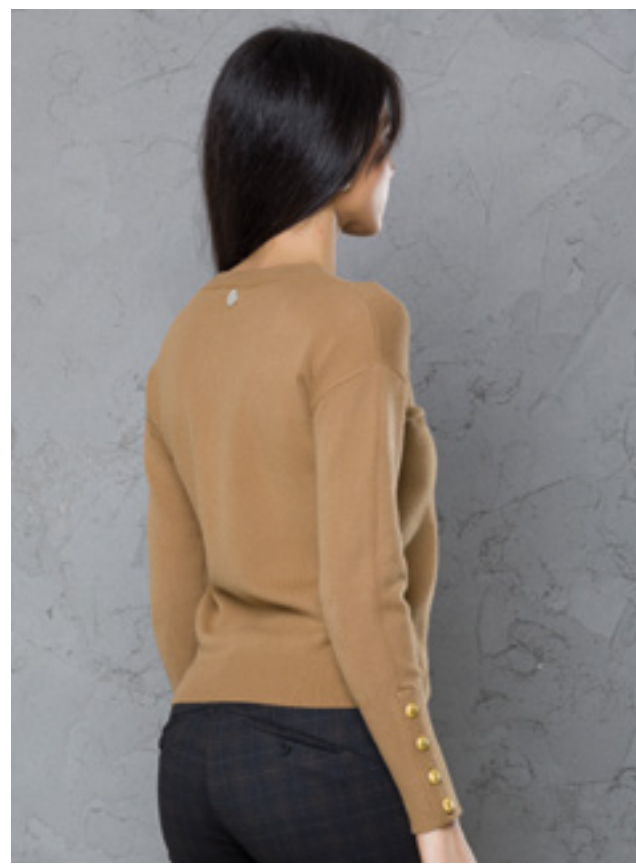

DTA6068

GIROCOLLO
BOTTINI SU MANICHE

TAGLIE
XS-S-M-L

S01 = 1XS-1S-1M-1L =4
S02 = 1XS-2S-2M-1L =6

CC 1

PANNA - PERLA - NERO - SENAPE-PISTACCHIO-V.MILITARE-ARANCIO-CAMMELLO - TAUPE - NAVY - TURCHESE-FUCSIA - ROSA

DTA5923

GIROCOLLO QUADRO
MOHAIR

TAGLIE
XS-S-M-L

S01 = 1XS-1S-1M-1L =4
S02 = 1XS-2S-2M-1L =6

V.MILITARE/PISTACCHIO-CAMMELLO/TAUPE-NERO/PERLA

DTA5902

DOLCEVITA TRECCIA
CON PON PON

TAGLIE
XS-S-M-L

S01 = 1XS-1S-1M-1L =4
S02 = 1XS-2S-2M-1L =6

CC 1

PANNA - PERLA - NERO - SENAPE-PISTACCHIO-V.MILITARE-ARANCIO-CAMMELLO - TAUPE - NAVY - TURCHESE-FUCSIA - ROSA

DTA6056

COLLO CIAMBELLA
C/LAVORAZIONE SU MANICA

TAGLIE
XS-S-M-L

S01 = 1XS-1S-1M-1L =4
S02 = 1XS-2S-2M-1L =6

CC 1

PANNA - PERLA - NERO - SENAPE-PISTACCHIO-V.MILITARE-ARANCIO-CAMMELLO - TAUPE - NAVY - TURCHESE-FUCSIA - ROSA