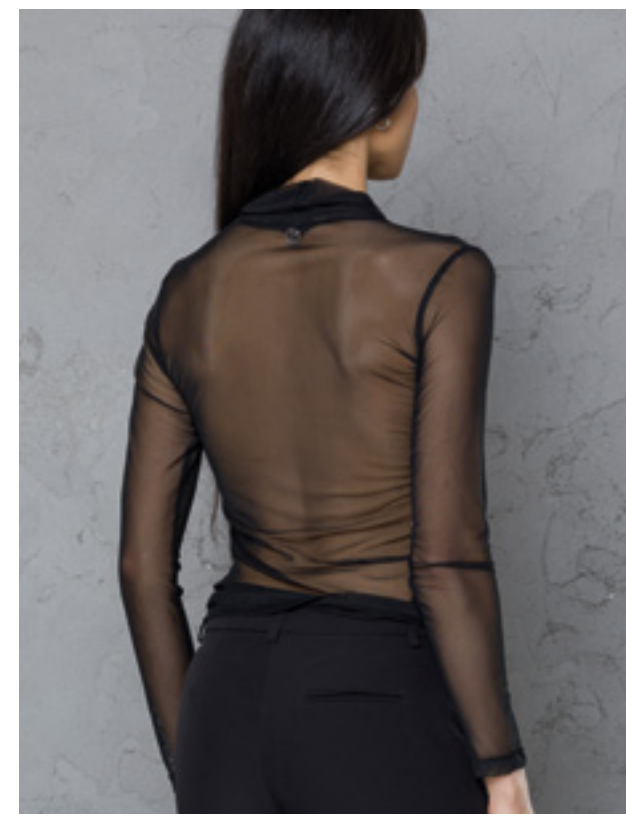

DTA7278

LUPETTO TULLE
C/STRASS

TAGLIE
XS-S-M-L-XL

MIN. ACQ. 4 CAPI

COLORE UNICO
NERO