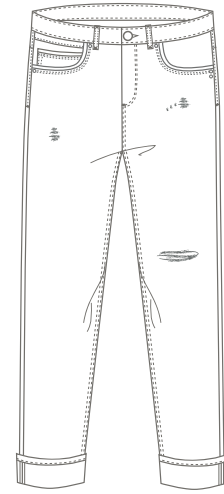

CUTTER

INSEAM | 32 inch
BOTTOM | 18 cm
LOW CROTCH

JONAS

INSEAM | 29,5 inch
BOTTOM | 16,5 cm
LOW CROTCH

PETER

INSEAM | 31 inch
BOTTOM | 18 cm
REGULAR

NEW YORK

INSEAM | 28 inch
BOTTOM | 16,5 cm
CARROT

S
R
E
V
L
O
S
A
N
E
J
E
U
R
T
R
O
F
E
A
D
M

SHIRO

INSEAM | 32 inch
BOTTOM | 17 cm
SLIM

LEO

INSEAM | 30 inch
BOTTOM | 17 cm
RELAXED

ENRIK

INSEAM | 30 inch
BOTTOM | 18 cm

YOSHI