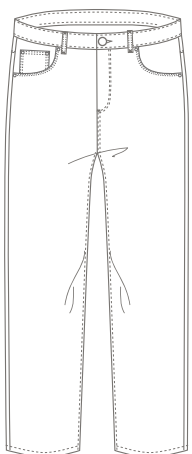

MIRKO

INSEAM | 31 inch
BOTTOM | 16 cm
SKINNY

ADAM

INSEAM | 31 inch
BOTTOM | 16 cm
SLIM

JACK ONE

INSEAM | 32 inch
BOTTOM | 17 cm
SLIM

KETCH

INSEAM | 32 inch
BOTTOM | 17 cm
SLIM

CUTTER

INSEAM | 32 inch
BOTTOM | 18 cm
LOW CROTCH

JONAS

INSEAM | 29,5 inch
BOTTOM | 16,5 cm
LOW CROTCH

PETER

INSEAM | 31 inch
BOTTOM | 18 cm
REGULAR

NEW YORK

INSEAM | 28 inch
BOTTOM | 16,5 cm
CARROT