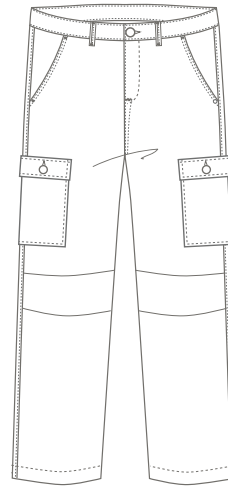

CUTTER

INSEAM | 32 inch
BOTTOM | 18 cm
LOW CROTCH

JONAS

INSEAM | 29,5 inch
BOTTOM | 16,5 cm
LOW CROTCH

PETER

INSEAM | 31 inch
BOTTOM | 18 cm
REGULAR

NEW YORK

INSEAM | 28 inch
BOTTOM | 16,5 cm
CARROT

S
R
E
V
L
O
S
A
N
E
J
E
U
R
T
R
O
F
E
A
D
M

SHIRO

INSEAM | 32 inch
BOTTOM | 17 cm
SLIM

LEO

INSEAM | 30 inch
BOTTOM | 17 cm
RELAXED

ENRIK

INSEAM | 30 inch
BOTTOM | 18 cm

YOSHI